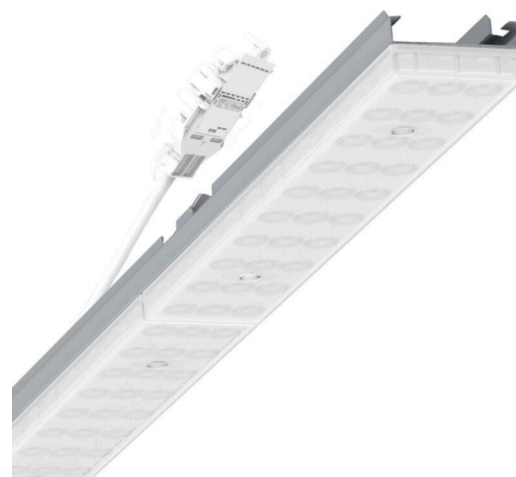

прибородержатель переменный - Individual.Lens.Optic с матированием - прямой и отраженный рассеянный свет - без видимых стыков

Ламподержатель из оцинкованного стального профиля, поверхность покрыта лаком на полиэфирной смоле. Крепление без инструментов с нажимными затворами, встроенными в конструкцию, обеспечивают защиту от кражи и взлома. В несущей трековой шине позиционируется по-разному. Цвет корпуса серебристый/ белый алюминий RAL 9006; Прямой/отраженный рассеянный свет через линзу «Individual.Lens.Optic» из матированного пластика ПММА. Оптика отдельных линз делает сборку и установку предельно удобными, плоскость легко чистится. Тройные ряды из отдельных линз и лампо-/прибородержатели, идеально согласованные между собой, обеспечивают цельный вид без стыков и неравномерностей. Подключение к электросети через присоединительный провод длиной 1 м для свободного позиционирования прибородержателя в световой полосе и 3-полюсную втычную деталь для быстрой сборки со свободным выбором фаз. Сменные блоки, позволяющие легко модернизировать освещение, существенно продлевают срок службы всей осветительной установки.

## Оптика

Оснастка	LED, цветопередача/оттенок света CRI ≥ 80 / 6500K
Допуск для координаты цветности (MacAdam)	3SDCM
Номинальный световой поток	3953lm
Срок службы LED	50000h L80/B10 (Tq 45°C)
светоотдача светильников	154lm/W
Угол излучения	115° (C0) / 110° (C90)
UGR поп./вдоль	24.2 / 23.6

## Механика

цвет корпуса	серебристый/ белый алюминий RAL 9006
размеры (LxWxH/DxH)	1531mm x 55mm x 37mm
вес (нетто)	2kg
Вид монтажа	сборка трековых систем, световая структура

## DEEP-LINK

<https://www.regiolum.de/ru/article/19475004155>

Ссылка	LED 4000lm 865
ηLB	100 %
Φ ↓/↑	90 % / 10 %
UGR поп./вдоль	24.2 / 23.6

размеры

L	1531 mm	Длина
B	55 mm	Ширина
H	37 mm	Высота