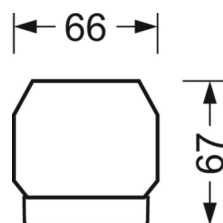

## Механика

цвет корпуса	серебристый/ белый алюминий RAL 9006
размеры (LxWxH/DxH)	1531mm x 55mm x 37mm
вес (нетто)	2kg
Вид монтажа	сборка трековых систем, световая структура

## DEEP-LINK

<https://www.regiolum.de/ru/article/19475004155>

Ссылка	LED 4000lm 865
ηLB	100 %
Φ ↓/↑	90 % / 10 %
UGR поп./вдоль	24.2 / 23.6

размеры

L	1531 mm	Длина
B	55 mm	Ширина
H	37 mm	Высота