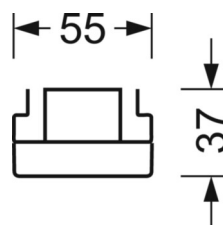

## Механика

цвет корпуса	серебристый/ белый алюминий RAL 9006
размеры (LxWxH/DxH)	1531mm x 55mm x 37mm
вес (нетто)	2kg
Вид монтажа	сборка трековых систем, световая структура

## DEEP-LINK

<https://www.regiolum.de/ru/article/19475004155>

Ссылка	LED 4000lm 865
ηLB	100 %
Φ ↓/↑	90 % / 10 %
UGR поп./вдоль	24.2 / 23.6

размеры

L	1531 mm	Длина
B	55 mm	Ширина
H	37 mm	Высота