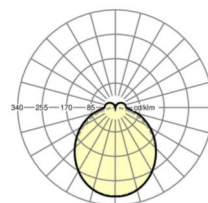

## Оптика

Оснастка	LED, цветопередача/оттенок света CRI ≥ 80 / 6500K
Допуск для координаты цветности (MacAdam)	3SDCM
Номинальный световой поток	3953lm
Срок службы LED	50000h L80/B10 (Tq 45°C)
светоотдача светильников	154lm/W
Угол излучения	115° (C0) / 110° (C90)
UGR поп./вдоль	24.2 / 23.6

## Механика

цвет корпуса	серебристый/ белый алюминий RAL 9006
размеры (LxWxH/DxH)	1531mm x 55mm x 37mm
вес (нетто)	2kg
Вид монтажа	сборка трековых систем, световая структура

## DEEP-LINK

<https://www.regiolum.de/ru/article/19475004155>

Ссылка	LED 4000lm 865
ηLB	100 %
Φ ↓/↑	90 % / 10 %
UGR поп./вдоль	24.2 / 23.6

размеры

L	1531 mm	Длина
B	55 mm	Ширина
H	37 mm	Высота